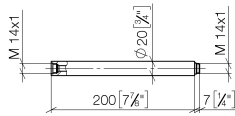

12 120 970

S'adapte aux gammes suivantes : IMO,
LULU, MADISON, MEM, TARA, CL.1, LISSÉ,
VAIA, META, CYO

Rallonge pour douche fixe 200 mm - Or clair brossé

IMO

12 120 970

12 120 970

mm [inches]

12 120 970

Liste des pièces de rechange

N°	Article Numéro	Désignation	Fréquence de montage	Délai de livraison
1	90 14 10 011 00 90	joint	1	2
2	09 24 04 180-27	rallonge	1	60