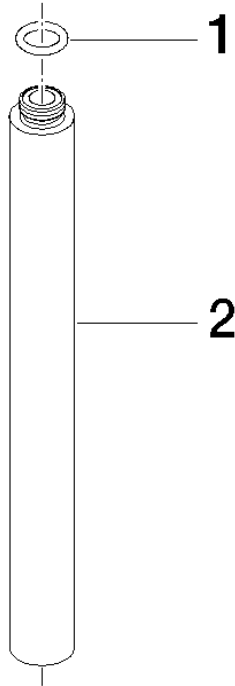

12 120 970

S'adapte aux gammes suivantes : IMO,
LULU, MADISON, MEM, TARA, CL.1, LISSÉ,
VAIA, META, CYO

Rallonge pour douche fixe 200 mm - Or clair brossé

IMO

12 120 970

12 120 970

mm [inches]

12 120 970

Liste des pièces de rechange

N°	Article Numéro	Désignation	Fréquence de montage	Délai de livraison
1	90 14 10 011 00 90	joint	1	2
2	09 24 04 180-27	rallonge	1	60